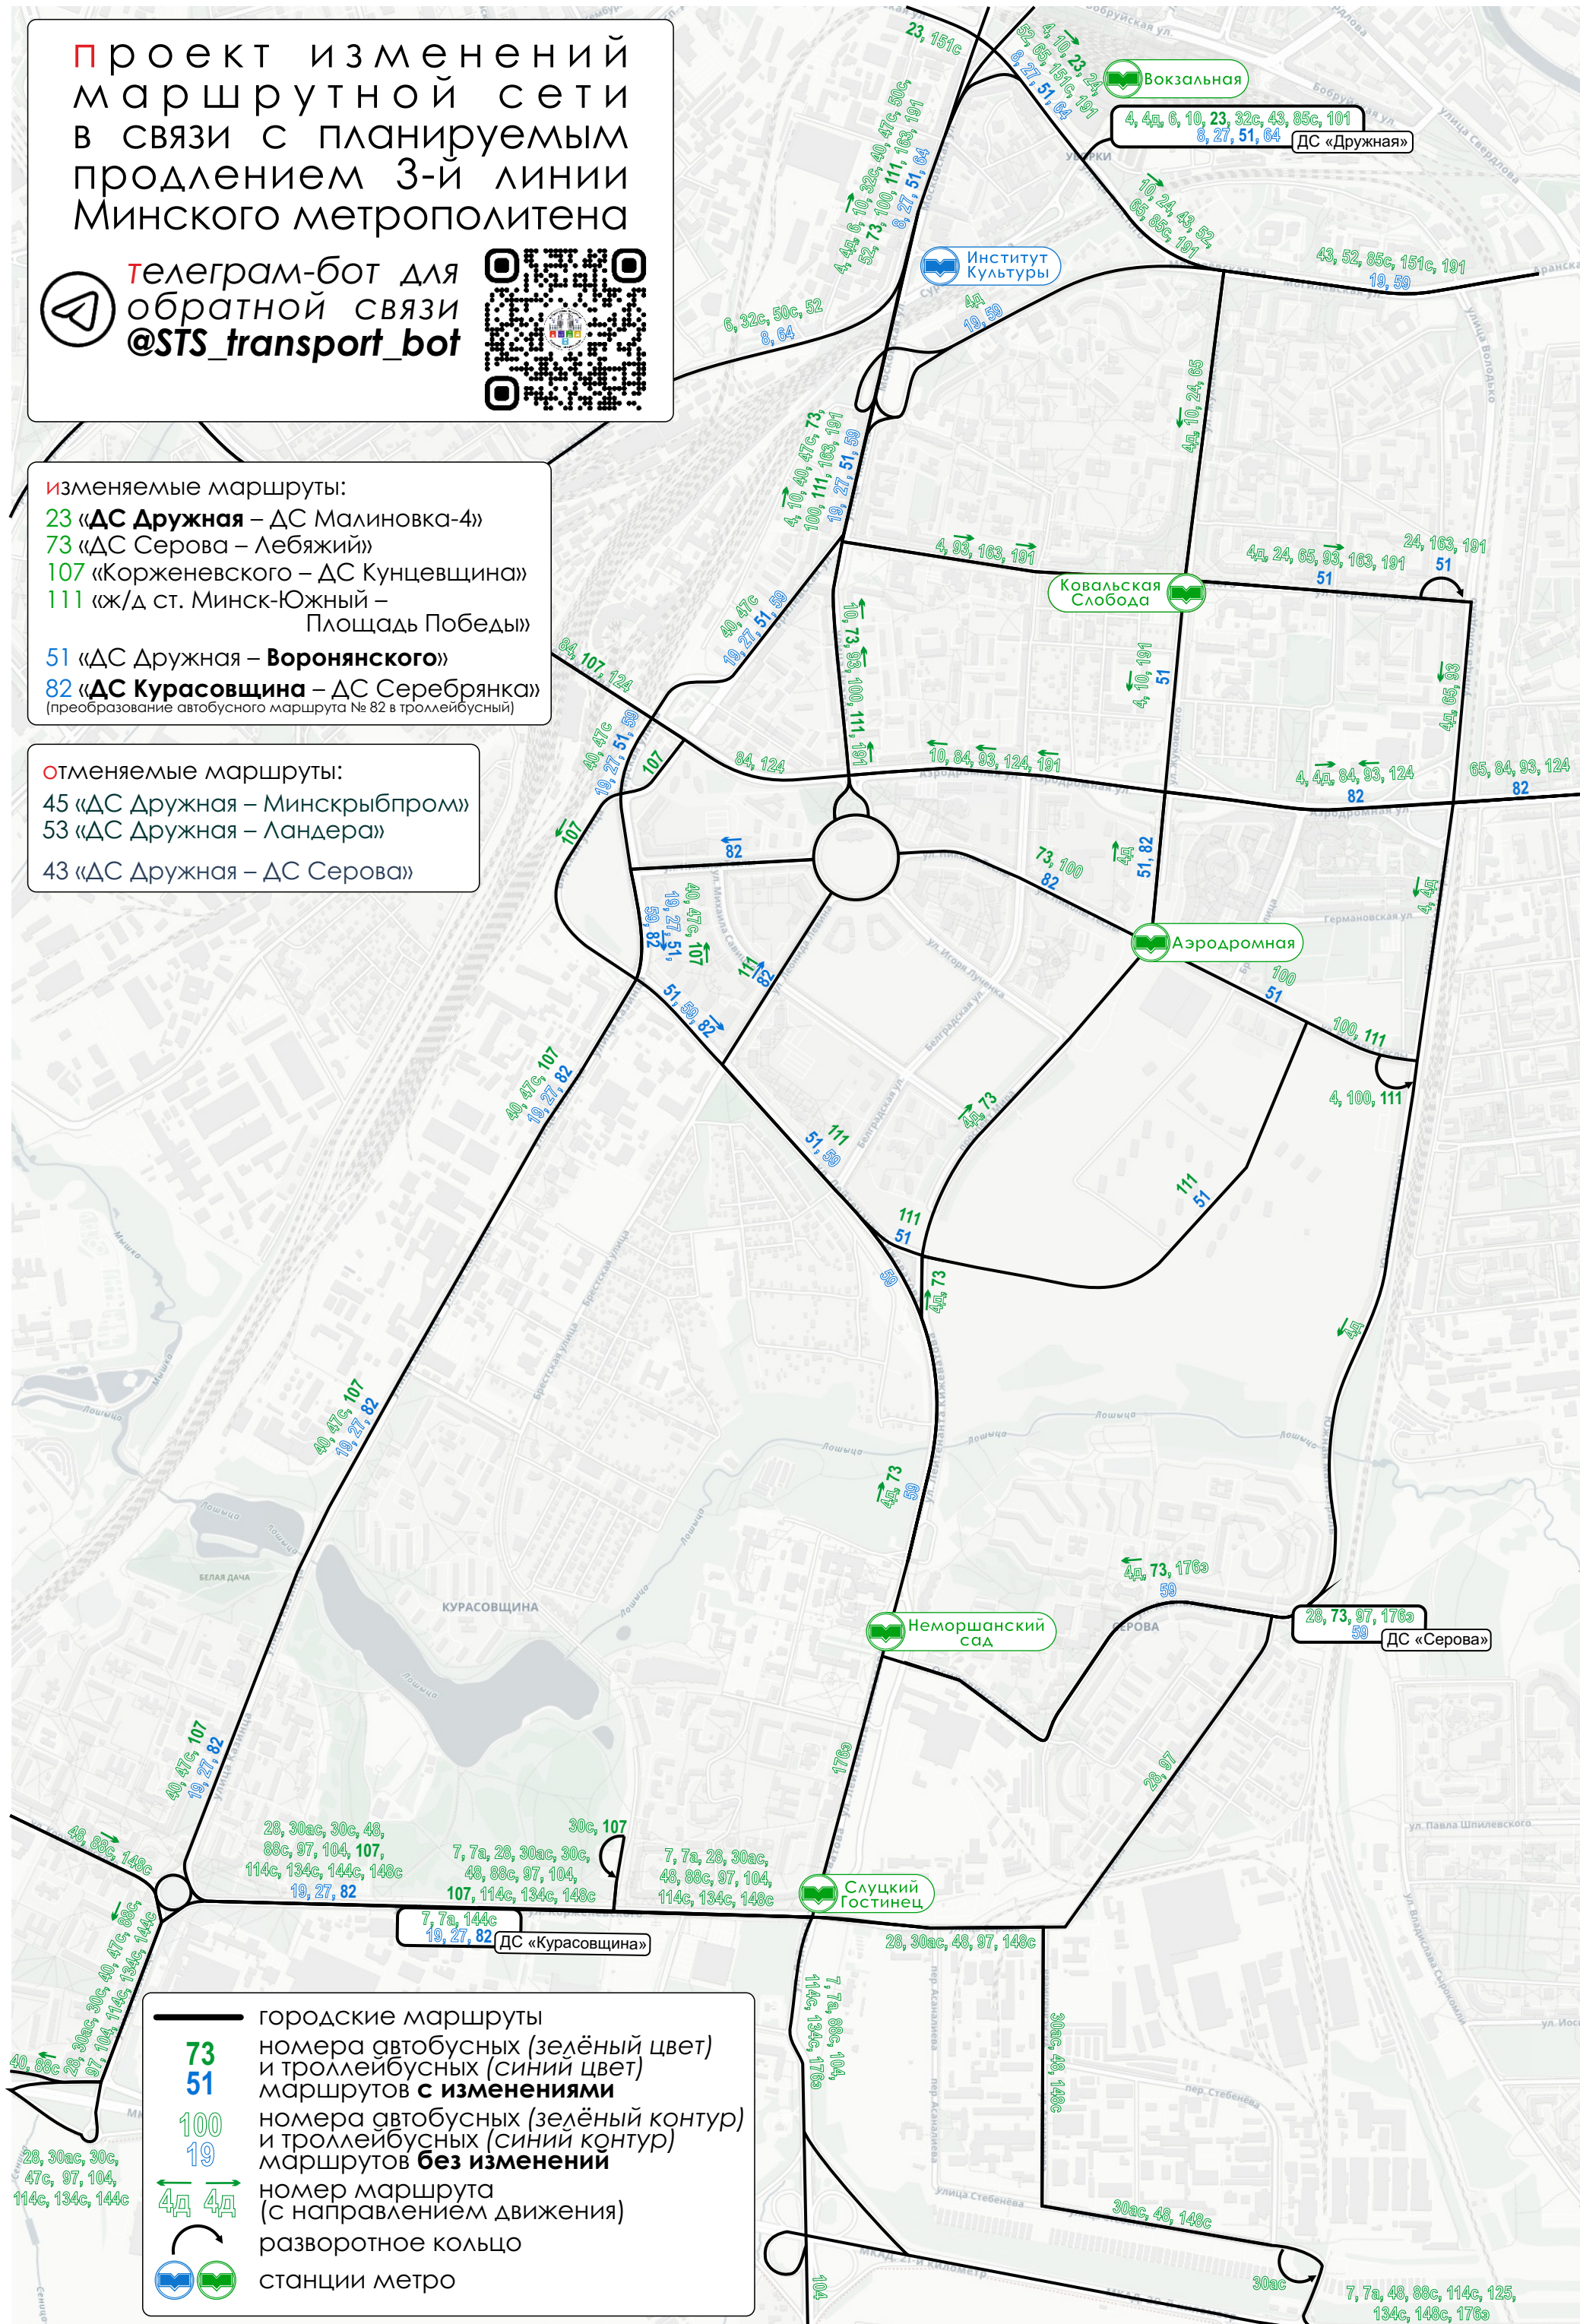

Проект изменений маршрутной сети в связи с планируемым продлением 3-й линии Минского метрополитена

Телеграм-бот для обратной связи
@STS_transport_bot

Изменяемые маршруты:

- 23 «ДС Дружная – ДС Малиновка-4»
- 73 «ДС Серова – Лебяжий»
- 107 «Корженевского – ДС Кунцевщина»
- 111 «ж/д ст. Минск-Южный – Площадь Победы»
- 51 «ДС Дружная – Воронянского»
- 82 «ДС Курасовщина – ДС Серебрянка» (преобразование автобусного маршрута № 82 в троллейбусный)

Отменяемые маршруты:

- 45 «ДС Дружная – Минскрыбпром»
- 53 «ДС Дружная – Ландера»
- 43 «ДС Дружная – ДС Серова»

73
51
100
19
4д → 4д

городские маршруты
 номера автобусных (зелёный цвет) и троллейбусных (синий цвет) маршрутов **с изменениями**
 номера автобусных (зелёный контур) и троллейбусных (синий контур) маршрутов **без изменений**
 номер маршрута (с направлением движения)
 разворотное кольцо
 станции метро