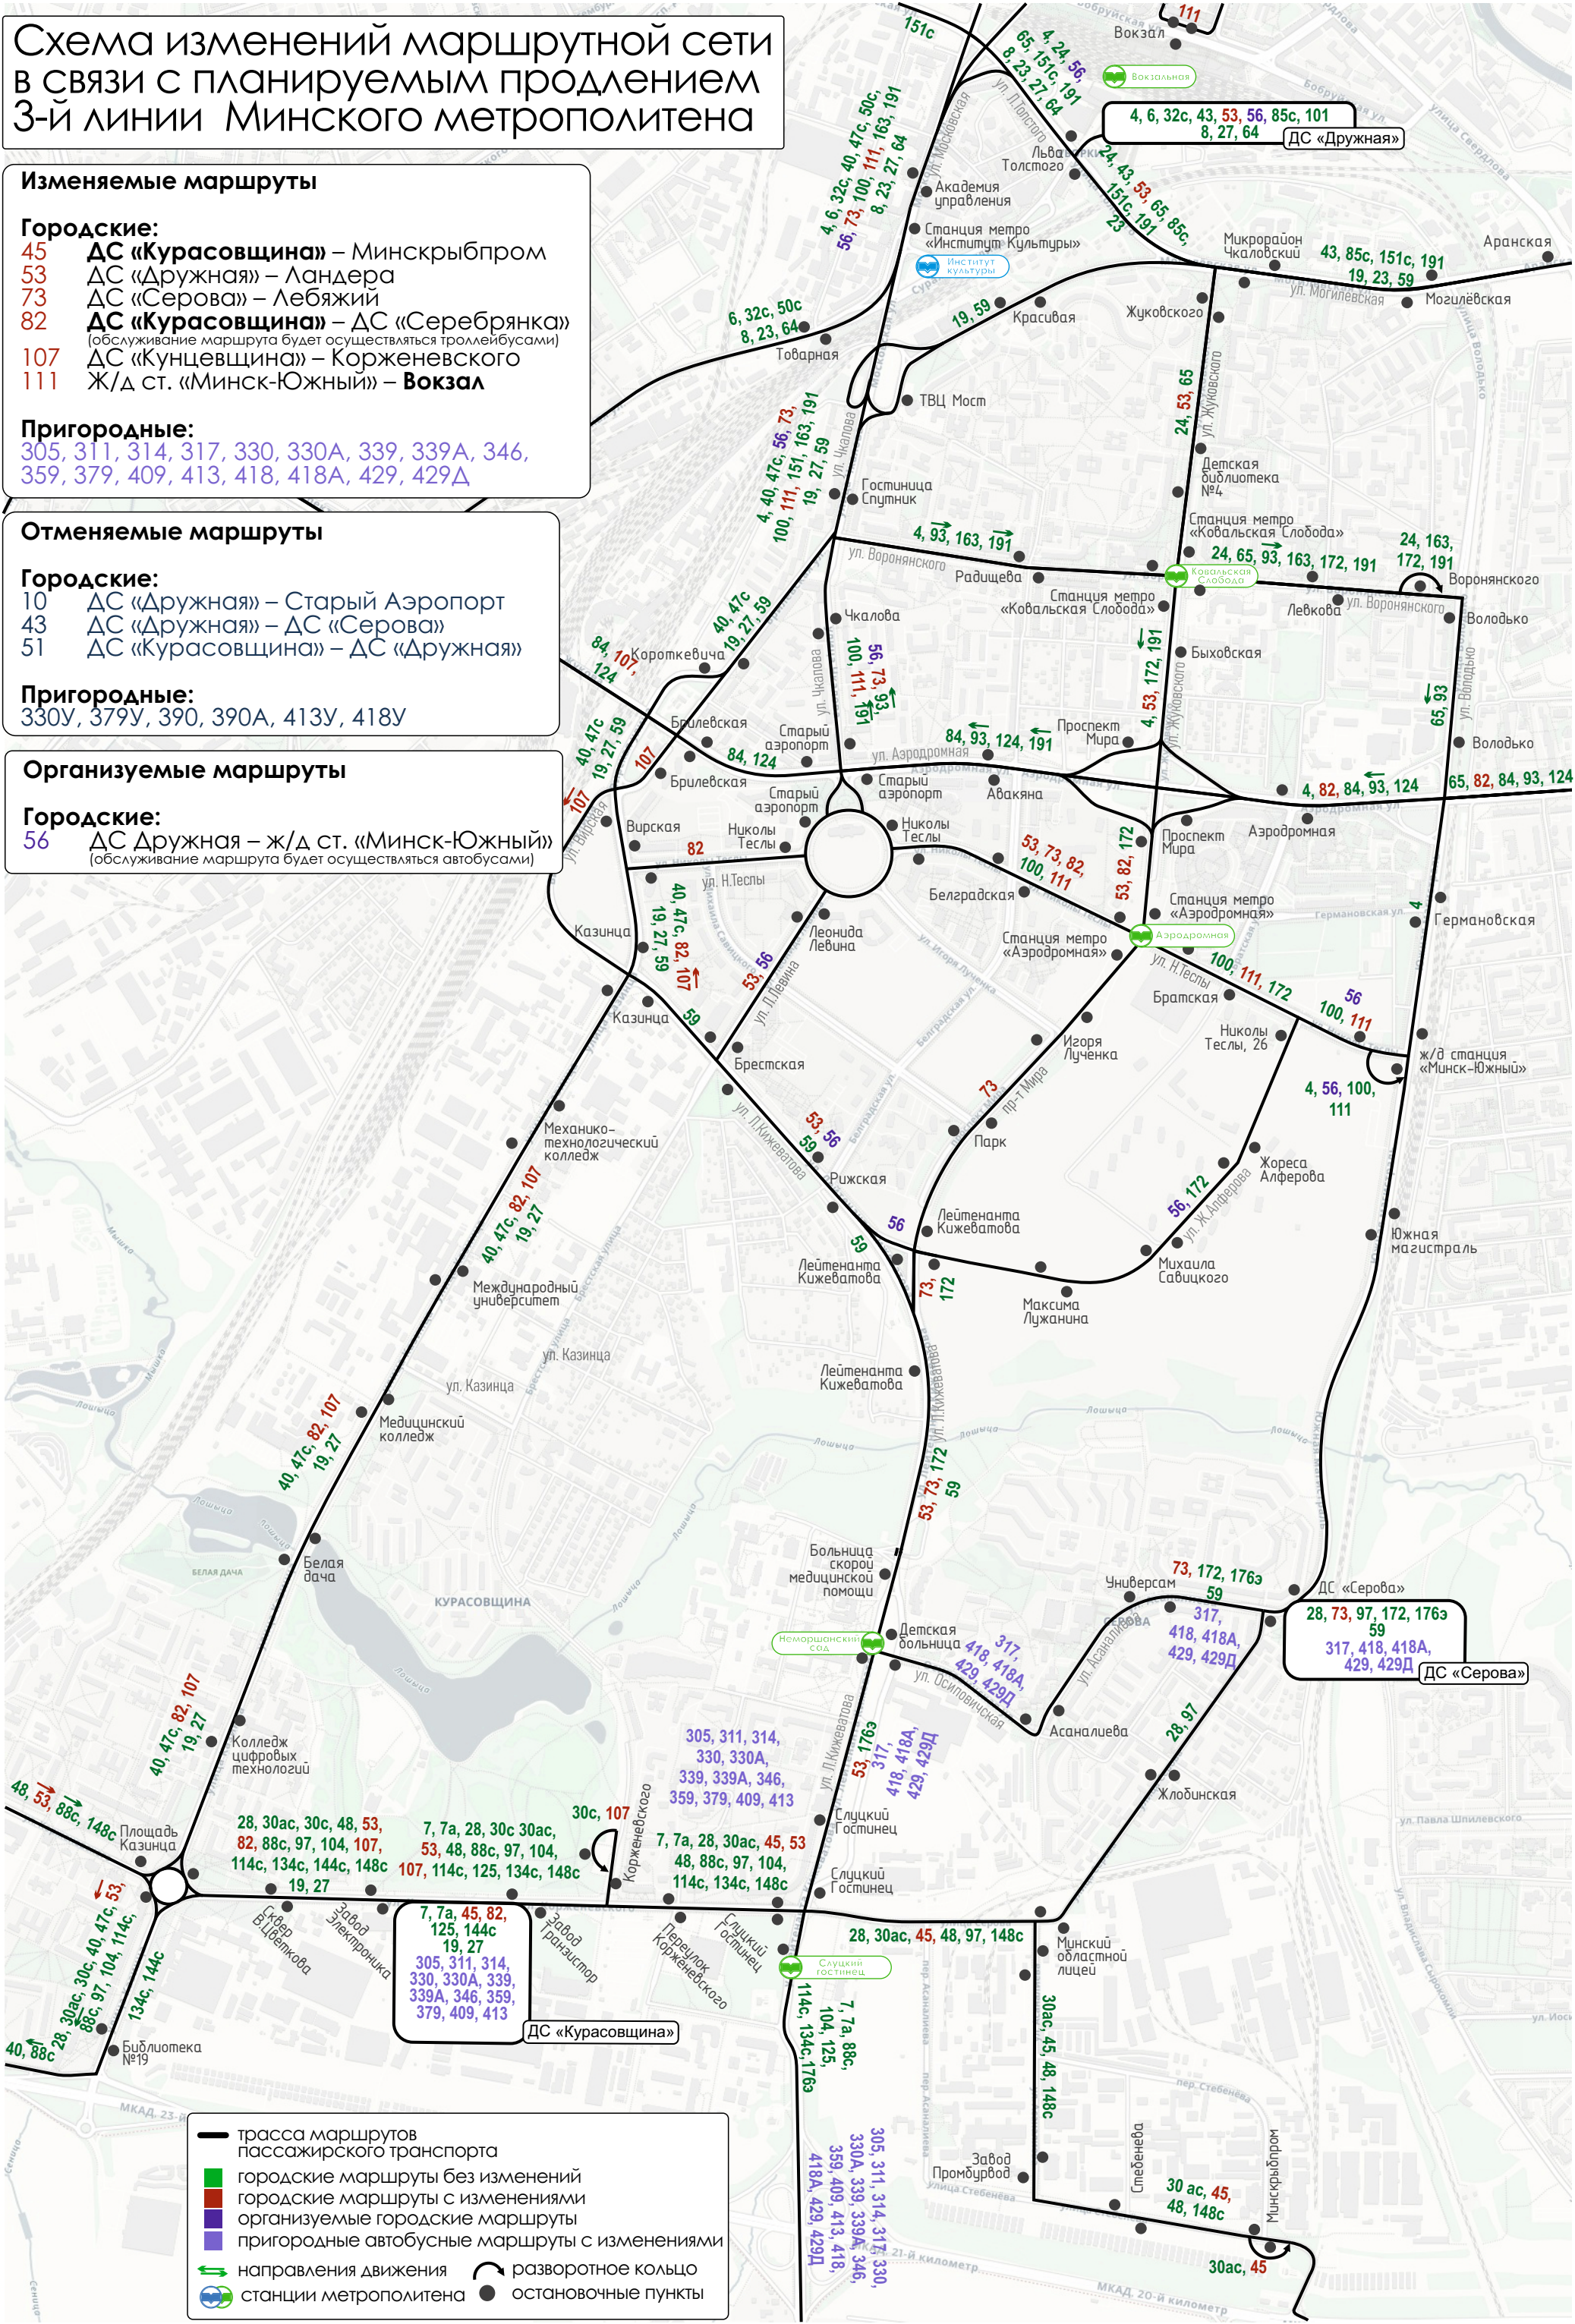

Схема изменений маршрутной сети в связи с планируемым продлением 3-й линии Минского метрополитена

Изменяемые маршруты

Городские:
 45 ДС «Курасовщина» – Минскрыбпром
 53 ДС «Дружная» – Ландера
 73 ДС «Серова» – Лебяжий
 82 ДС «Курасовщина» – ДС «Серебрянка» (обслуживание маршрута будет осуществляться троллейбусами)
 107 ДС «Кунцевщина» – Корженевского
 111 Ж/д ст. «Минск-Южный» – Вокзал

Пригородные:
 305, 311, 314, 317, 330, 330А, 339, 339А, 346, 359, 379, 409, 413, 418, 418А, 429, 429Д

Отменяемые маршруты

Городские:
 10 ДС «Дружная» – Старый Аэропорт
 43 ДС «Дружная» – ДС «Серова»
 51 ДС «Курасовщина» – ДС «Дружная»

Пригородные:
 330У, 379У, 390, 390А, 413У, 418У

Организуемые маршруты

Городские:
 56 ДС Дружная – ж/д ст. «Минск-Южный» (обслуживание маршрута будет осуществляться автобусами)

- трасса маршрутов пассажирского транспорта
- городские маршруты без изменениями
- городские маршруты с изменениями
- организуемые маршруты
- пригородные автобусные маршруты с изменениями
- направления движения
- разворотное кольцо
- станции метрополитена
- остановочные пункты